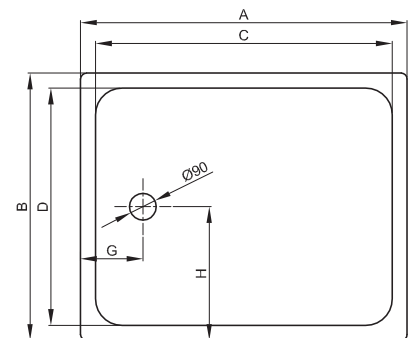

astonian steel shower trays 35mm depth

A	B	C	D	E	G	H
1050	750	900	650	35	235	375
1100	700	1000	600	35	210	350
1100	750	1000	650	35	210	375
1100	800	900	700	35	260	400
1100	900	1000	800	35	210	450
1100	1000	1000	900	35	210	500
1100	1100	1000	1000	35	210	550
1200	700	1100	600	35	210	350
1200	750	1100	650	35	210	375
1200	800	1100	700	35	210	400
1200	900	1100	800	35	210	450
1200	1000	1100	900	35	210	500
1200	1100	1100	1000	35	210	550
1200	1200	1120	1120	35	210	600
1300	800	1200	700	35	210	400
1300	900	1200	800	35	210	450
1300	1000	1200	900	35	210	500
1300	1300	1200	1200	35	210	650
1400	700	1300	600	35	210	350
1400	750	1300	600	35	210	375
1400	800	1300	700	35	210	400
1400	900	1300	800	35	210	450
1400	1000	1300	900	35	210	500
1400	1400	1300	1300	35	210	700
1500	700	1400	600	35	210	350
1500	750	1400	600	35	210	375
1500	800	1400	700	35	210	400
1500	900	1400	800	35	210	450
1500	1000	1400	900	35	210	500
1500	1500	1400	1400	35	210	750
1600	700	1500	600	35	210	800
1600	750	1500	650	35	210	800
1600	800	1500	700	35	210	800
1600	900	1500	800	35	210	800
1600	1000	1500	900	35	210	800
1700	700	1600	600	35	210	850
1700	750	1600	600	35	235	850
1700	800	1600	600	35	235	850
1700	900	1600	800	35	210	850
1700	1000	1600	900	35	210	850
1800	800	1700	700	35	210	900
1800	900	1700	800	35	210	900
1800	1000	1700	900	35	210	900

Waste position up to- A 1050mm