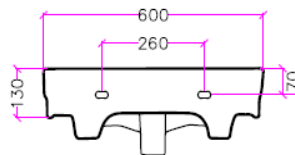

dimensions	600(w) x 510(d)mm
material	ceramic
finish	white
tap holes	NTH, 1TH, 2TH or 3TH
overflow	yes

h.FIX  
No Support: 780  
\*BP915: 790  
\*960BM: 810

h.  
850: No Support  
860: \*BP915  
880: \*960BM