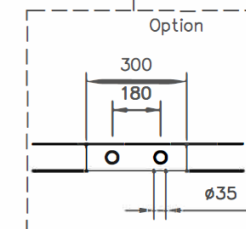

DIMENSIONS IN MILLIMETERS												
REF.	A	B	C	D	E	F	G	H	J	VOL.	PESO	
1540	1540	780	470	1410	630	520	430	385	290	170L	150KG	
1780	1800	780	545	1665	640	620	440	470	280	240L	175KG	

Rim detail of the brim