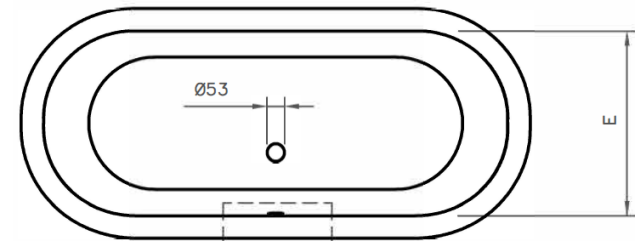

DIMENSIONS IN MILLIMETERS												
REF.	A	B	C	D	E	F	G	H	J	VOL.	PESO	
1540	1540	780	470	1410	630	520	430	385	290	170L	150KG	
1780	1800	780	545	1665	640	620	440	470	280	240L	175KG	

Rim detail of the brim