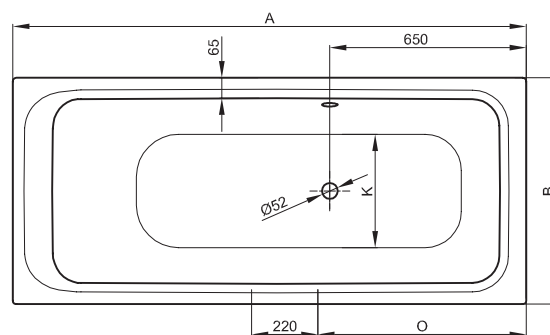

Material enamelled steel
 Finish white
 Tap holes nth
 Guarantee 30 years

RIGHT OVERFLOW

dimension	A	B	D	F	G	H	I	K	O	volume**
160 x 70 x 42 cm	1600	700	1410	560	640	400	1199	498	590	119 litre
160 x 70 x 42 cm	1600	700	1410	560	640	400	1199	498	590	119 litre
170 x 70 x 42 cm	1700	700	1510	560	760	380	1299	498	690	131 litre
170 x 70 x 42 cm	1700	700	1510	560	760	380	1299	498	690	131 litre
170 x 75 x 42 cm	1700	750	1510	560	760	380	1299	548	690	151 litre
170 x 75 x 42 cm	1700	750	1510	560	760	380	1299	548	690	151 litre
180 x 80 x 42 cm	1800	800	1610	550	845	405	1399	598	790	187 litre
180 x 80 x 42 cm	1800	800	1610	550	845	405	1399	598	790	187 litre

Material enamelled steel
 Finish white
 Tap holes nth
 Guarantee 30 years

LEFT OVERFLOW

dimension	A	B	D	F	G	H	I	K	O	volume**
160 x 70 x 42 cm	1600	700	1410	560	640	400	1199	498	590	119 litre
160 x 70 x 42 cm	1600	700	1410	560	640	400	1199	498	590	119 litre
170 x 70 x 42 cm	1700	700	1510	560	760	380	1299	498	690	131 litre
170 x 70 x 42 cm	1700	700	1510	560	760	380	1299	498	690	131 litre
170 x 75 x 42 cm	1700	750	1510	560	760	380	1299	548	690	151 litre
170 x 75 x 42 cm	1700	750	1510	560	760	380	1299	548	690	151 litre
180 x 80 x 42 cm	1800	800	1610	550	845	405	1399	598	790	187 litre
180 x 80 x 42 cm	1800	800	1610	550	845	405	1399	598	790	187 litre