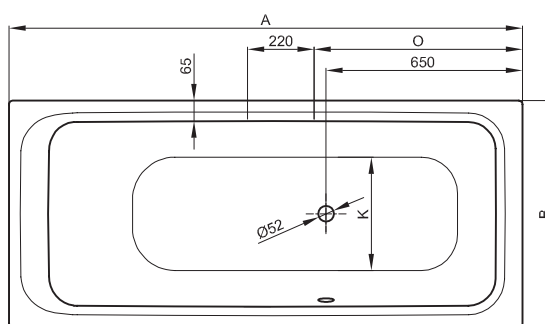

elect inset steel bath

Manufactured from high grade titanium steel, the Elect inset bath is superior in both quality and design. Designed with square lines to create a more contemporary feel, the offset waste makes the Elect a perfect shower bath. Complete with a 30 year guarantee for peace of mind.

Material enamelled steel
 Finish white
 Tap holes nth
 Guarantee 30 years

RIGHT OVERFLOW

dimension	A	B	D	F	G	H	I	K	O	volume**
160 x 70 x 42 cm	1600	700	1410	560	640	400	1199	498	590	119 litre
160 x 70 x 42 cm	1600	700	1410	560	640	400	1199	498	590	119 litre
170 x 70 x 42 cm	1700	700	1510	560	760	380	1299	498	690	131 litre
170 x 70 x 42 cm	1700	700	1510	560	760	380	1299	498	690	131 litre
170 x 75 x 42 cm	1700	750	1510	560	760	380	1299	548	690	151 litre
170 x 75 x 42 cm	1700	750	1510	560	760	380	1299	548	690	151 litre
180 x 80 x 42 cm	1800	800	1610	550	845	405	1399	598	790	187 litre
180 x 80 x 42 cm	1800	800	1610	550	845	405	1399	598	790	187 litre

Material enamelled steel
 Finish white
 Tap holes nth
 Guarantee 30 years

LEFT OVERFLOW

dimension	A	B	D	F	G	H	I	K	O	volume**
160 x 70 x 42 cm	1600	700	1410	560	640	400	1199	498	590	119 litre
160 x 70 x 42 cm	1600	700	1410	560	640	400	1199	498	590	119 litre
170 x 70 x 42 cm	1700	700	1510	560	760	380	1299	498	690	131 litre
170 x 70 x 42 cm	1700	700	1510	560	760	380	1299	498	690	131 litre
170 x 75 x 42 cm	1700	750	1510	560	760	380	1299	548	690	151 litre
170 x 75 x 42 cm	1700	750	1510	560	760	380	1299	548	690	151 litre
180 x 80 x 42 cm	1800	800	1610	550	845	405	1399	598	790	187 litre
180 x 80 x 42 cm	1800	800	1610	550	845	405	1399	598	790	187 litre