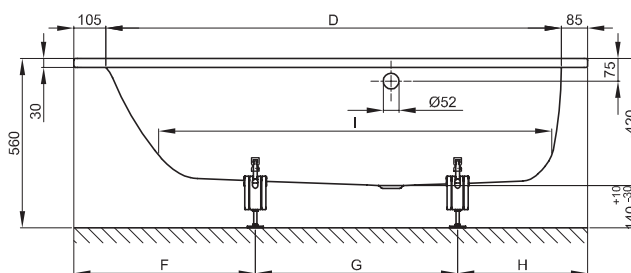

Material enamelled steel
 Finish white
 Tap holes nth
 Guarantee 30 years

RIGHT OVERFLOW

dimension	A	B	D	F	G	H	I	K	O	volume**
160 x 70 x 42 cm	1600	700	1410	560	640	400	1199	498	590	119 litre
160 x 70 x 42 cm	1600	700	1410	560	640	400	1199	498	590	119 litre
170 x 70 x 42 cm	1700	700	1510	560	760	380	1299	498	690	131 litre
170 x 70 x 42 cm	1700	700	1510	560	760	380	1299	498	690	131 litre
170 x 75 x 42 cm	1700	750	1510	560	760	380	1299	548	690	151 litre
170 x 75 x 42 cm	1700	750	1510	560	760	380	1299	548	690	151 litre
180 x 80 x 42 cm	1800	800	1610	550	845	405	1399	598	790	187 litre
180 x 80 x 42 cm	1800	800	1610	550	845	405	1399	598	790	187 litre

Material enamelled steel
 Finish white
 Tap holes nth
 Guarantee 30 years

LEFT OVERFLOW

dimension	A	B	D	F	G	H	I	K	O	volume**
160 x 70 x 42 cm	1600	700	1410	560	640	400	1199	498	590	119 litre
160 x 70 x 42 cm	1600	700	1410	560	640	400	1199	498	590	119 litre
170 x 70 x 42 cm	1700	700	1510	560	760	380	1299	498	690	131 litre
170 x 70 x 42 cm	1700	700	1510	560	760	380	1299	498	690	131 litre
170 x 75 x 42 cm	1700	750	1510	560	760	380	1299	548	690	151 litre
170 x 75 x 42 cm	1700	750	1510	560	760	380	1299	548	690	151 litre
180 x 80 x 42 cm	1800	800	1610	550	845	405	1399	598	790	187 litre
180 x 80 x 42 cm	1800	800	1610	550	845	405	1399	598	790	187 litre