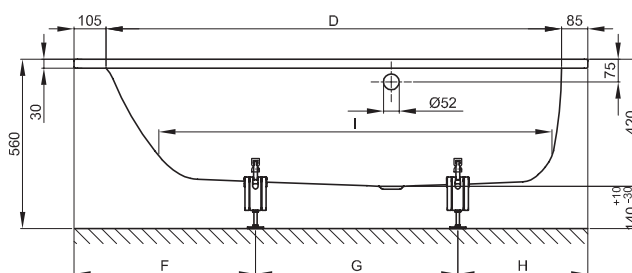

elect inset steel bath

Manufactured from high grade titanium steel, the Elect inset bath is superior in both quality and design. Designed with square lines to create a more contemporary feel, the offset waste makes the Elect a perfect shower bath. Complete with a 30 year guarantee for peace of mind.

Material enamelled steel
 Finish white
 Tap holes nth
 Guarantee 30 years

RIGHT OVERFLOW

dimension	A	B	D	F	G	H	I	K	O	volume**
160 x 70 x 42 cm	1600	700	1410	560	640	400	1199	498	590	119 litre
160 x 70 x 42 cm	1600	700	1410	560	640	400	1199	498	590	119 litre
170 x 70 x 42 cm	1700	700	1510	560	760	380	1299	498	690	131 litre
170 x 70 x 42 cm	1700	700	1510	560	760	380	1299	498	690	131 litre
170 x 75 x 42 cm	1700	750	1510	560	760	380	1299	548	690	151 litre
170 x 75 x 42 cm	1700	750	1510	560	760	380	1299	548	690	151 litre
180 x 80 x 42 cm	1800	800	1610	550	845	405	1399	598	790	187 litre
180 x 80 x 42 cm	1800	800	1610	550	845	405	1399	598	790	187 litre

Material enamelled steel
 Finish white
 Tap holes nth
 Guarantee 30 years

LEFT OVERFLOW

dimension	A	B	D	F	G	H	I	K	O	volume**
160 x 70 x 42 cm	1600	700	1410	560	640	400	1199	498	590	119 litre
160 x 70 x 42 cm	1600	700	1410	560	640	400	1199	498	590	119 litre
170 x 70 x 42 cm	1700	700	1510	560	760	380	1299	498	690	131 litre
170 x 70 x 42 cm	1700	700	1510	560	760	380	1299	498	690	131 litre
170 x 75 x 42 cm	1700	750	1510	560	760	380	1299	548	690	151 litre
170 x 75 x 42 cm	1700	750	1510	560	760	380	1299	548	690	151 litre
180 x 80 x 42 cm	1800	800	1610	550	845	405	1399	598	790	187 litre
180 x 80 x 42 cm	1800	800	1610	550	845	405	1399	598	790	187 litre