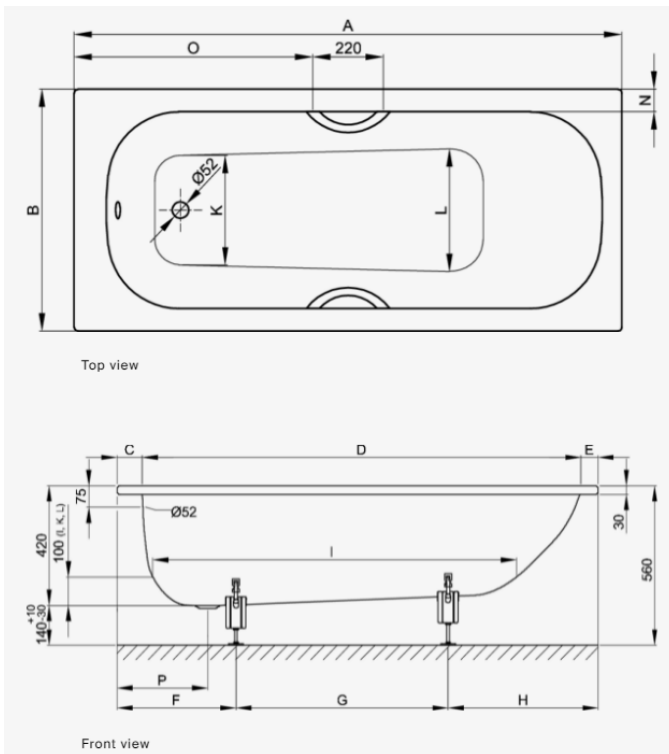

Material            enamelled steel  
 Finish             white  
 Tap holes         nth, 2th  
 Guarantee        30 years

| Selected dimension         | A    | B   | C   | D    | E   | F   | G   | H   | I    | K   | L   | N  | O   | P   |
|----------------------------|------|-----|-----|------|-----|-----|-----|-----|------|-----|-----|----|-----|-----|
| 1500 x 700 x 420 / 1070 mm | 1500 | 700 | 100 | 1330 | 70  | 400 | 520 | 580 | 1070 | 450 | 475 | 70 | 640 | 320 |
| 1400 x 700 x 420 / 965 mm  | 1400 | 700 | 100 | 1230 | 70  | 400 | 420 | 580 | 965  | 450 | 475 | 65 | 590 | 320 |
| 1600 x 700 x 420 / 1155 mm | 1600 | 700 | 100 | 1430 | 70  | 400 | 620 | 580 | 1155 | 450 | 470 | 65 | 690 | 320 |
| 1600 x 750 x 420 / 1170 mm | 1600 | 750 | 100 | 1430 | 70  | 400 | 620 | 580 | 1170 | 470 | 498 | 65 | 690 | 320 |
| 1650 x 750 x 420 / 1170 mm | 1650 | 750 | 120 | 1430 | 100 | 420 | 620 | 610 | 1170 | 470 | 498 | 65 | 710 | 340 |
| 1700 x 700 x 420 / 1265 mm | 1700 | 700 | 100 | 1530 | 70  | 420 | 700 | 580 | 1265 | 450 | 475 | 65 | 740 | 320 |
| 1700 x 730 x 420 / 1265 mm | 1700 | 730 | 100 | 1530 | 70  | 420 | 700 | 580 | 1265 | 450 | 475 | 80 | 740 | 320 |
| 1700 x 750 x 420 / 1275 mm | 1700 | 750 | 90  | 1545 | 65  | 420 | 690 | 590 | 1280 | 505 | 525 | 65 | 740 | 320 |
| 1700 x 800 x 420 / 1275 mm | 1700 | 800 | 90  | 1545 | 65  | 420 | 690 | 590 | 1280 | 505 | 525 | 90 | 740 | 320 |
| 1750 x 750 x 420 / 1275 mm | 1750 | 750 | 120 | 1545 | 85  | 450 | 690 | 610 | 1280 | 505 | 525 | 65 | 770 | 350 |
| 1800 x 800 x 420 / 1360 mm | 1800 | 800 | 100 | 1635 | 65  | 430 | 790 | 580 | 1360 | 555 | 570 | 65 | 790 | 320 |
| 1900 x 800 x 420 / 1460 mm | 1900 | 800 | 100 | 1730 | 70  | 440 | 860 | 600 | 1460 | 485 | 510 | 70 | 840 | 320 |